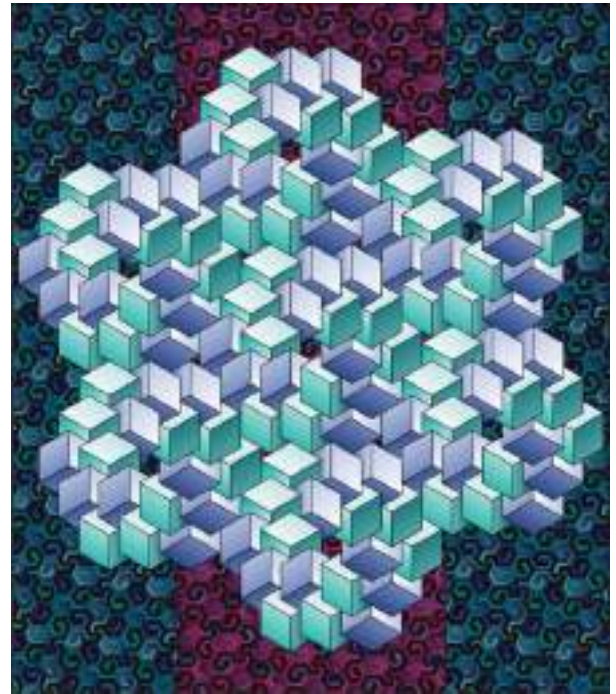

Más ez a karácsony, 2020
c print vásznon, 60x50 cm

Lélekrétegek (Felvillanások), 2012.
E.A. I/III.
c print, 70x50 cm

Organics Christal Dimension, XIIX, 2004.
digitális grafika 50x50 cm