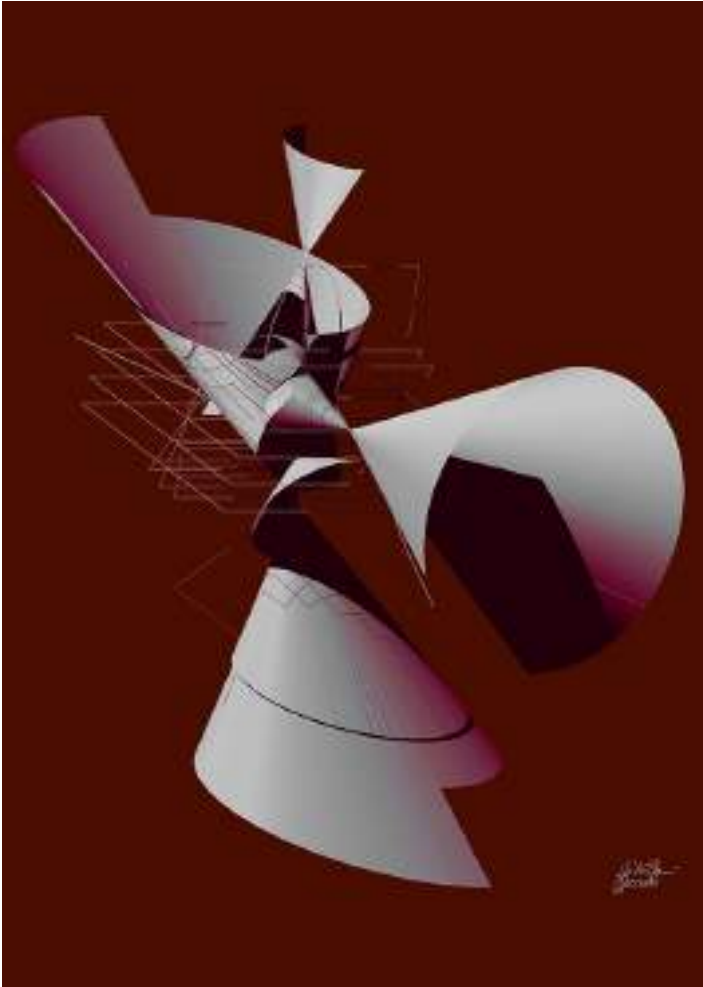

Buborékos táj / Bubble landscape, 2017. Giclée print, 50x60 cm