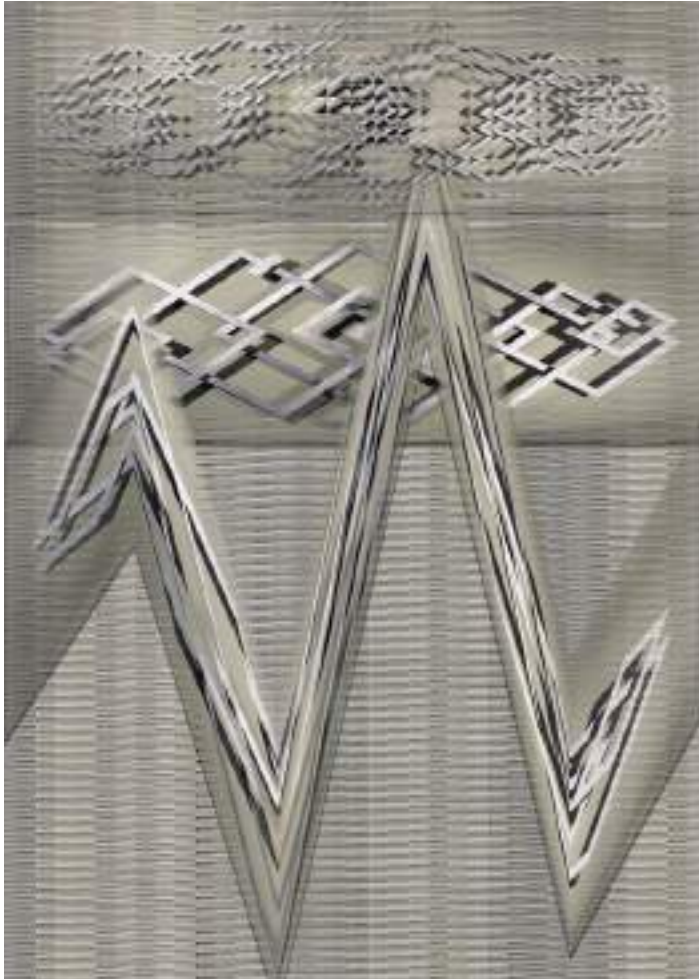

Mikrokozmosz, 2017.
computergrafika
60x40 cm