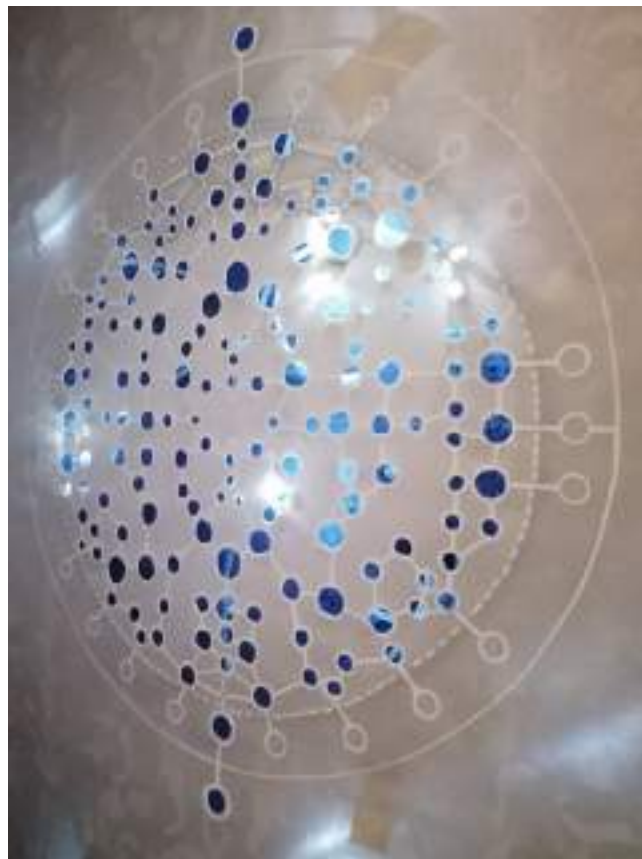

Föld-rajz, 2020.
Fényobjekt, 70x50 cm

Mikrokozmosz, 2017.
computergrafika
60x40 cm

Hommage á Bálint Endre I., 2014. c print, 60x50 cm

Olvasás, 2020.
c print, 40x40 cm

Mégkövült víz, 2020.
c print, 60x50 cm

Vidéki angyal, 2015. II/II, E.A.
tintasugaras nyomat
70x50 cm

Konstellációk SD5 (szürke), 2012. Fényinstalláció: áttört vászon nyomat, LED égőkkel, 131x100 cm

Astral Body, a Man of Light c. sorozatból, 2014,.
C print, vásznon, 100x16 cm