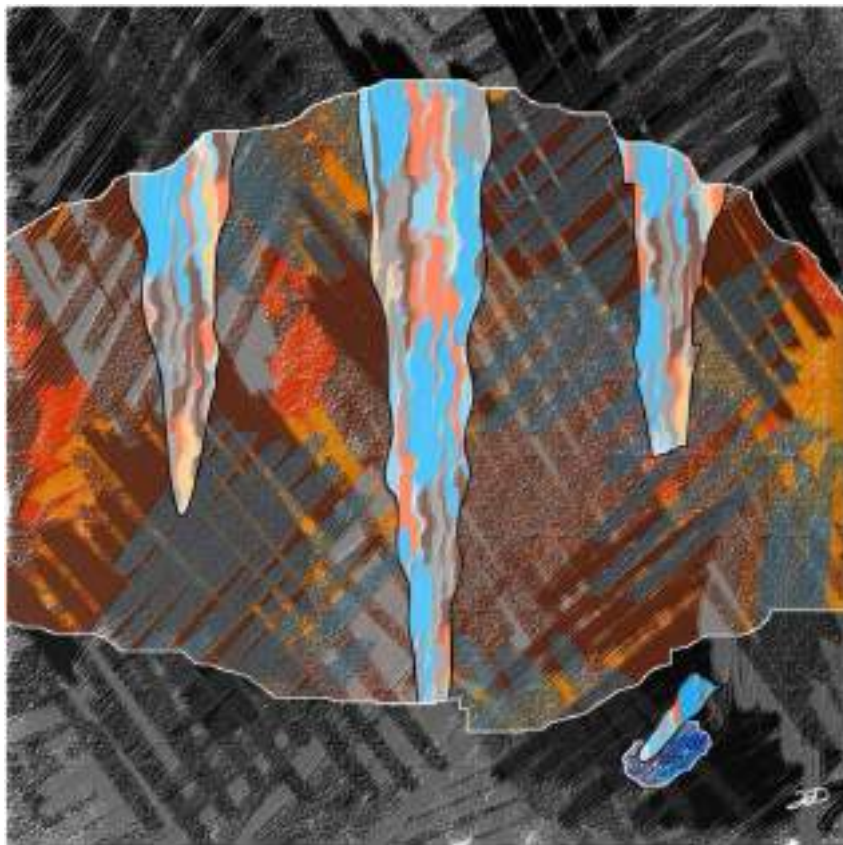

Mégkövült víz, 2020.
c print, 60x50 cm

Olvasás, 2020.
c print, 40x40 cm