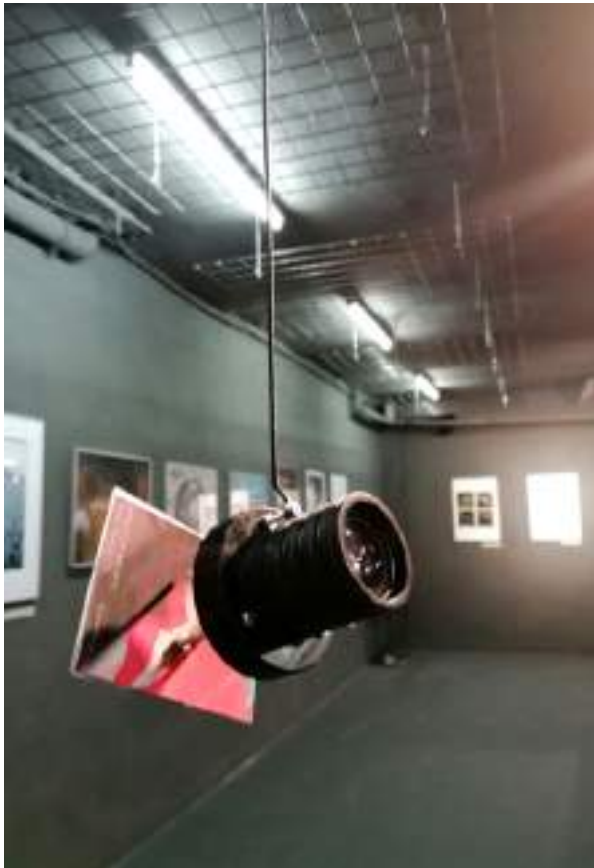

Gyógyító kezek, 2020.
Objekt, fém, optika, fotó
70x25 cm